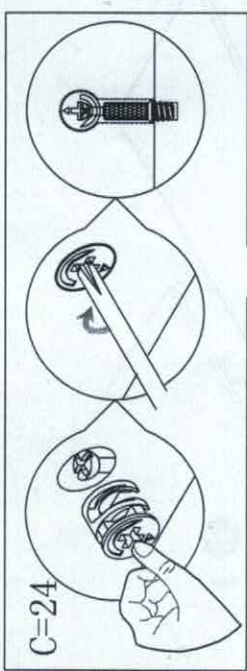

Assembly Instruction

BER101D Work desk

Panel No	Panel Sizes	Quantity
1	968*433*16	1
2	968*433*16	1
3	118*432*16	2
4	118*432*16	2
5	1850*350*18	1
6	1850*350*18	1
7	968*210*16	1
8	968*240*16	1

Panel No	Panel Sizes	Quantity
9	968*330*16	1
10	968*304*16	1
11	402*113*16	1
12	356*80*12	1
13	400*80*12	1
14	400*80*12	1
15	366*398*5	1
16	968*80*16	1

Fittings

A=52

B=36

C=52

D1=56

D2=8

F2=2

M6*25

G1=4

H=1

N=1

O=8

P=8

U=1

M3, 6*12

V1=8

2

3

4

5

6

7

10

11