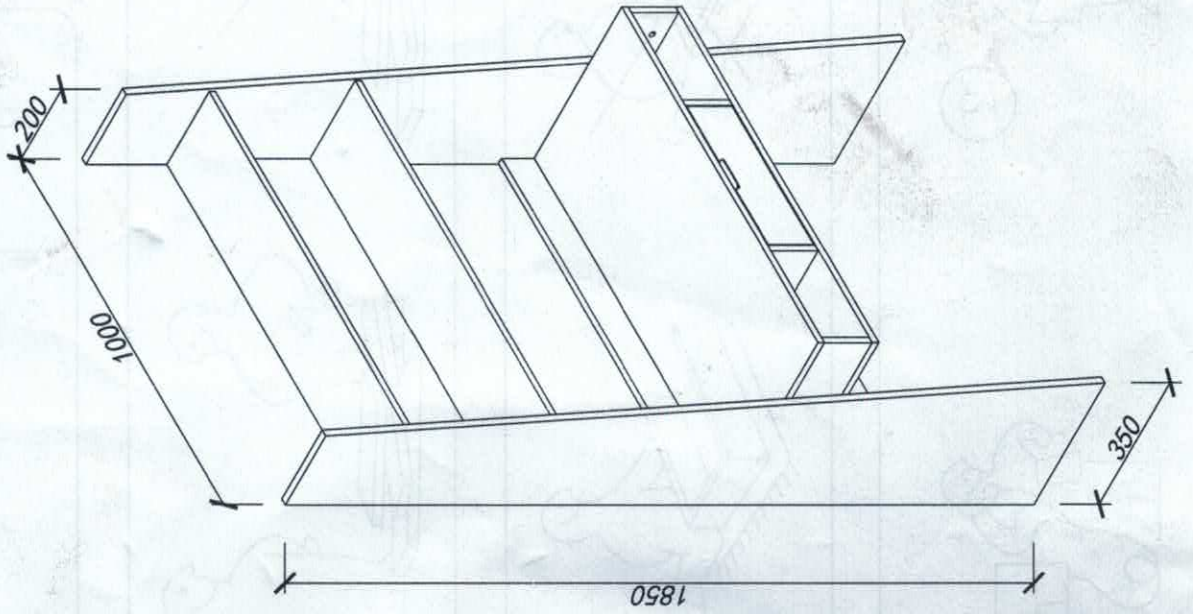

Assembly Instruction

BER101D Work desk

Panel No	Panel Sizes	Quantity
1	968*433*16	1
2	968*433*16	1
3	118*432*16	2
4	118*432*16	2
5	1850*350*18	1
6	1850*350*18	1
7	968*210*16	1
8	968*240*16	1

Panel No	Panel Sizes	Quantity
9	968*330*16	1
10	968*304*16	1
11	402*113*16	1
12	356*80*12	1
13	400*80*12	1
14	400*80*12	1
15	366*398*5	1
16	968*80*16	1

Fittings

A=52

B=36

C=52

D1=56

D2=8

F2=2

M6*25

G1=4

H=1

N=1

O=8

P=8

U=1

M3, 6*12

V1=8