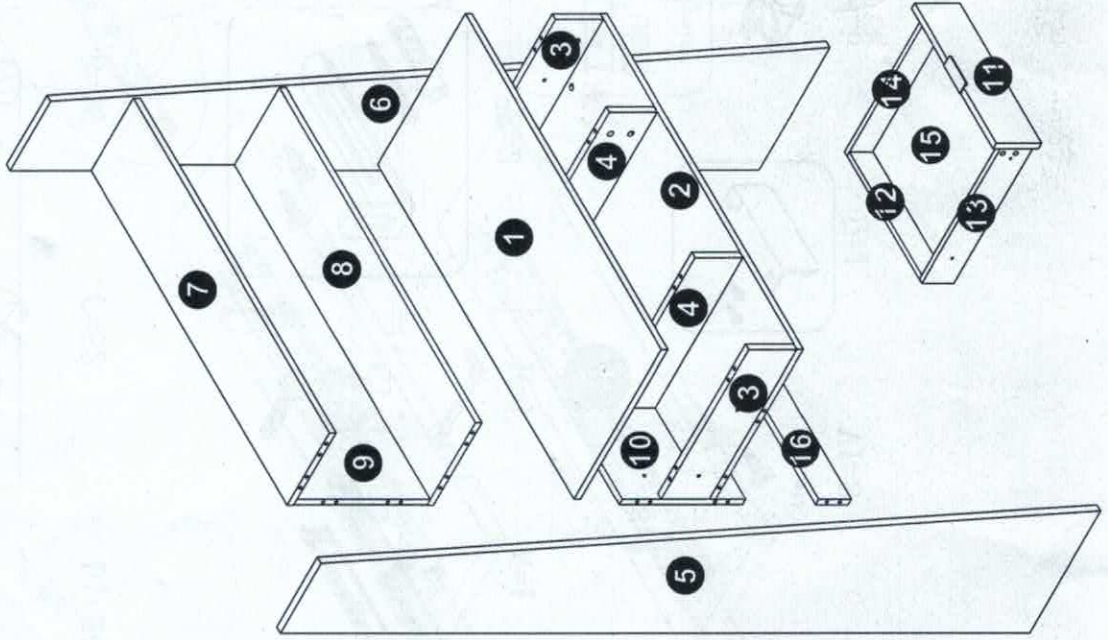

Assembly Instruction

BER101D Work desk

Panel No	Panel Sizes	Quantity
1	968*433*16	1
2	968*433*16	1
3	118*432*16	2
4	118*432*16	2
5	1850*350*18	1
6	1850*350*18	1
7	968*210*16	1
8	968*240*16	1

Panel No	Panel Sizes	Quantity
9	968*330*16	1
10	968*304*16	1
11	402*113*16	1
12	356*80*12	1
13	400*80*12	1
14	400*80*12	1
15	366*398*5	1
16	968*80*16	1

Fittings

A=52

B=36

C=52

D1=56

D2=8

F2=2

M6*25

G1=4

H=1

N=1

O=8

P=8

U=1

M3, 6*12

V1=8