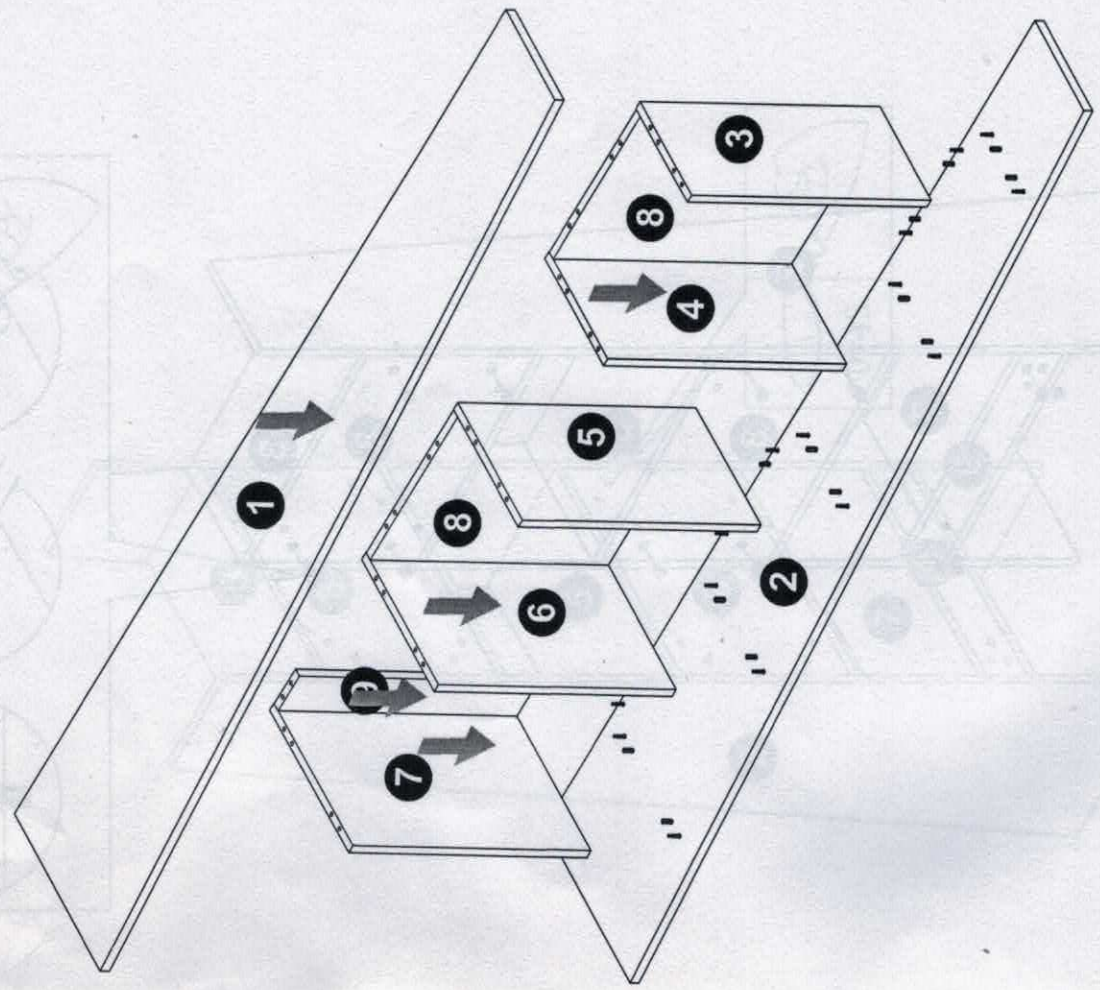

4UDESIGNED.NL

betaalbare designmeubelen

Assembly Instruction

BER103B Book Shelf

Billings

Panel No	Panel Sizes	Quantity
1	1850*350*18	1
2	1850*350*18	1
3	468*210*16	1
4	468*240*16	1
5	468*265*16	1
6	468*295*16	1
7	468*320*16	1
8	468*330*16	2
9	468*80*16	1

2

3

4

5