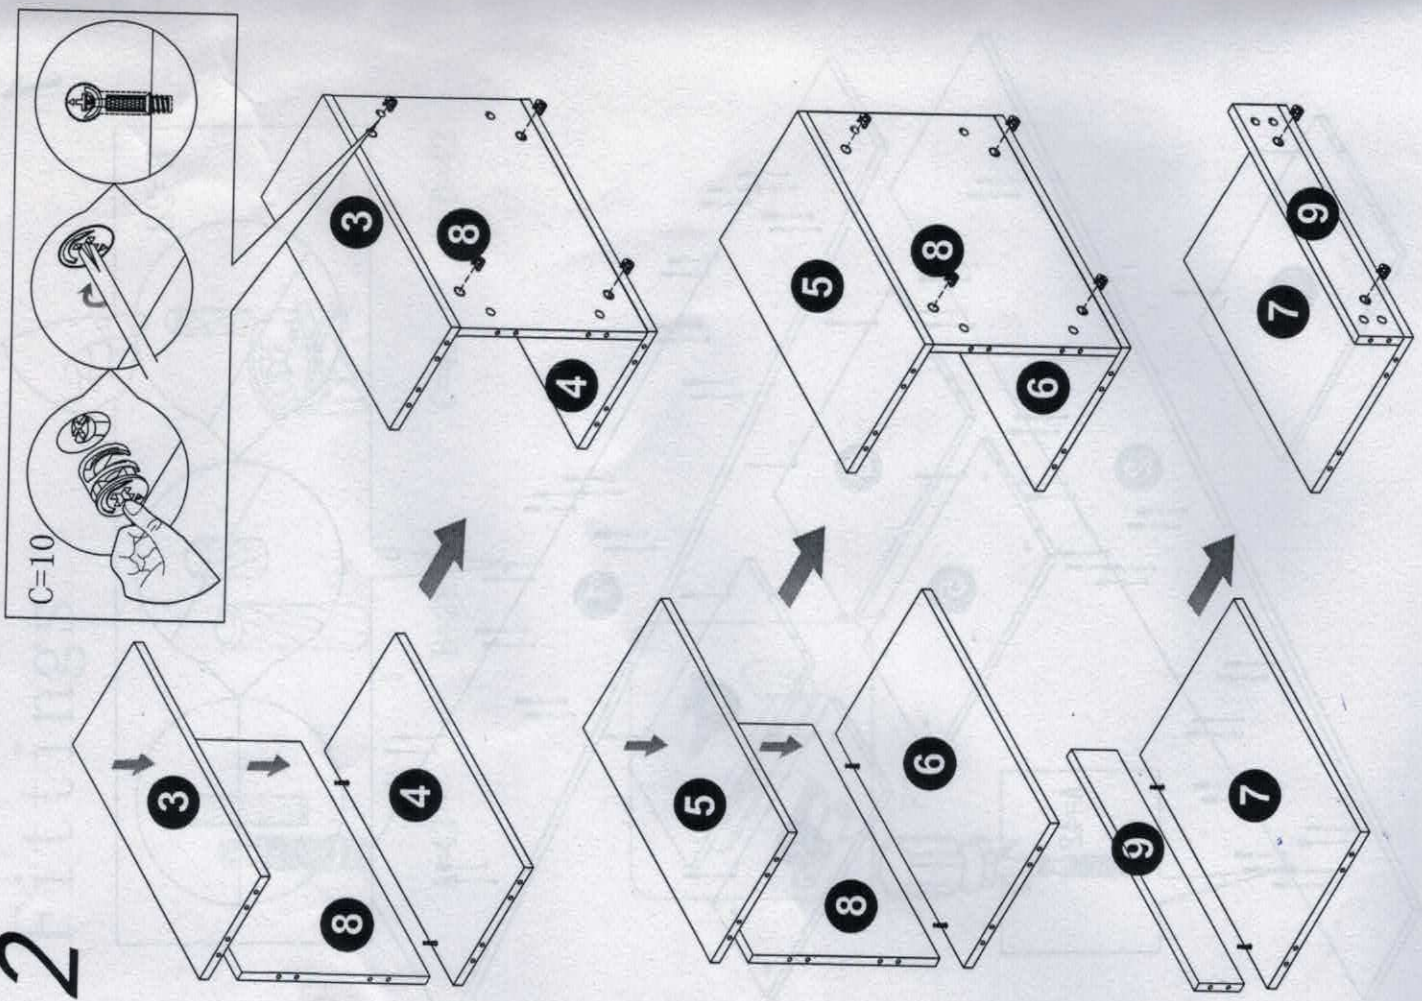

4UDESIGNED.NL

betaalbare designmeubelen

Assembly Instruction

BER103B Book Shelf

Billings

Panel No	Panel Sizes	Quantity
1	1850*350*18	1
2	1850*350*18	1
3	468*210*16	1
4	468*240*16	1
5	468*265*16	1
6	468*295*16	1
7	468*320*16	1
8	468*330*16	2
9	468*80*16	1

2

3

4

5