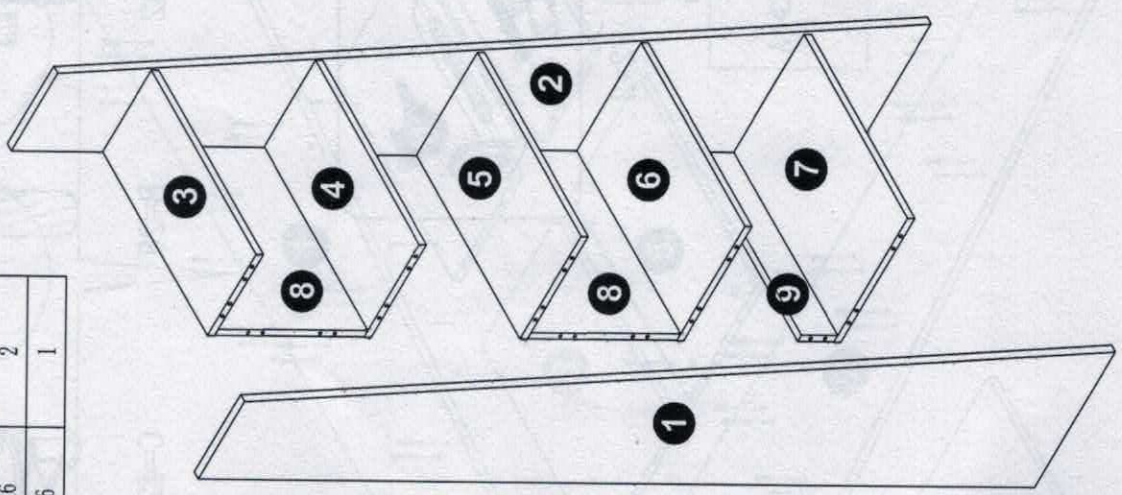

4UDESIGNED.NL

betaalbare designmeubelen

Assembly Instruction

BER103B Book Shelf

Billings

Panel No	Panel Sizes	Quantity
1	1850*350*18	1
2	1850*350*18	1
3	468*210*16	1
4	468*240*16	1
5	468*265*16	1
6	468*295*16	1
7	468*320*16	1
8	468*330*16	2
9	468*80*16	1