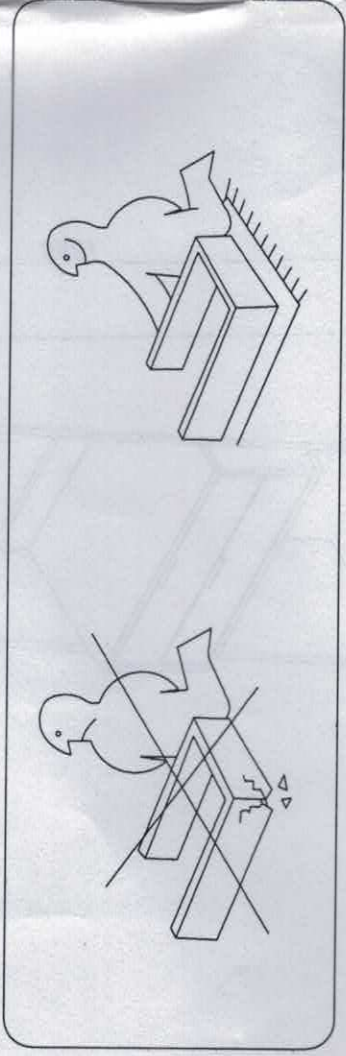

Assembly Instruction
BER102B 2 drawer book shelf

Panel No	Panel Sizes	Quantity
1	568*350*16	1
2	568*350*16	1
3	234*349*16	2
4	1850*350*18	1
5	1850*350*18	1
6	568*210*16	1
7	568*240*16	1
8	568*330*16	1

Panel No	Panel Sizes	Quantity
9	568*346*16	1
10	532*112*16	2
11	486*80*12	2
12	300*80*12	2
13	300*80*12	2
14	486*288*5	2
15	568*80*16	1

Fittings

A=40

B=28

C=40

DI=44

F2=2

D2=16

G1=4

H=1

N=2

O=16

P=16

U=2

M3.5*12

V1=16

1