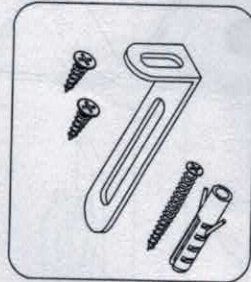

Assembly Instruction
BER102B 2 drawer book shelf

Panel No	Panel Sizes	Quantity
1	568*350*16	1
2	568*350*16	1
3	234*349*16	2
4	1850*350*18	1
5	1850*350*18	1
6	568*210*16	1
7	568*240*16	1
8	568*330*16	1

Panel No	Panel Sizes	Quantity
9	568*346*16	1
10	532*112*16	2
11	486*80*12	2
12	300*80*12	2
13	300*80*12	2
14	486*288*5	2
15	568*80*16	1

Fittings

A=40

B=28

C=40

DI=44

F2=2

D2=16

G1=4

H=1

N=2

O=16

P=16

U=2

M3.5*12

V1=16

1