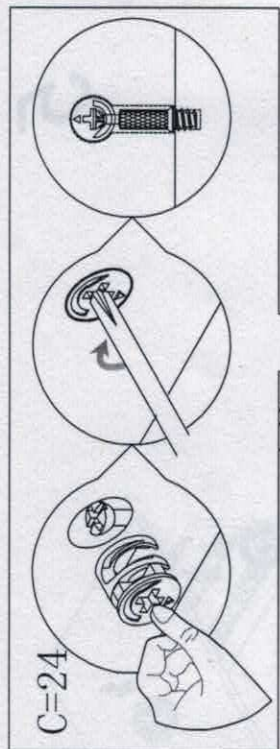

Assembly Instruction
BER102B 2 drawer book shelf

Panel No	Panel Sizes	Quantity
1	568*350*16	1
2	568*350*16	1
3	234*349*16	2
4	1850*350*18	1
5	1850*350*18	1
6	568*210*16	1
7	568*240*16	1
8	568*330*16	1

Panel No	Panel Sizes	Quantity
9	568*346*16	1
10	532*112*16	2
11	486*80*12	2
12	300*80*12	2
13	300*80*12	2
14	486*288*5	2
15	568*80*16	1

Fittings

A=40

B=28

C=40

DI=44

F2=2

D2=16

G1=4

H=1

N=2

O=16

P=16

U=2

M3.5*12

V1=16

1

2

3

4

5

6

7

11

10