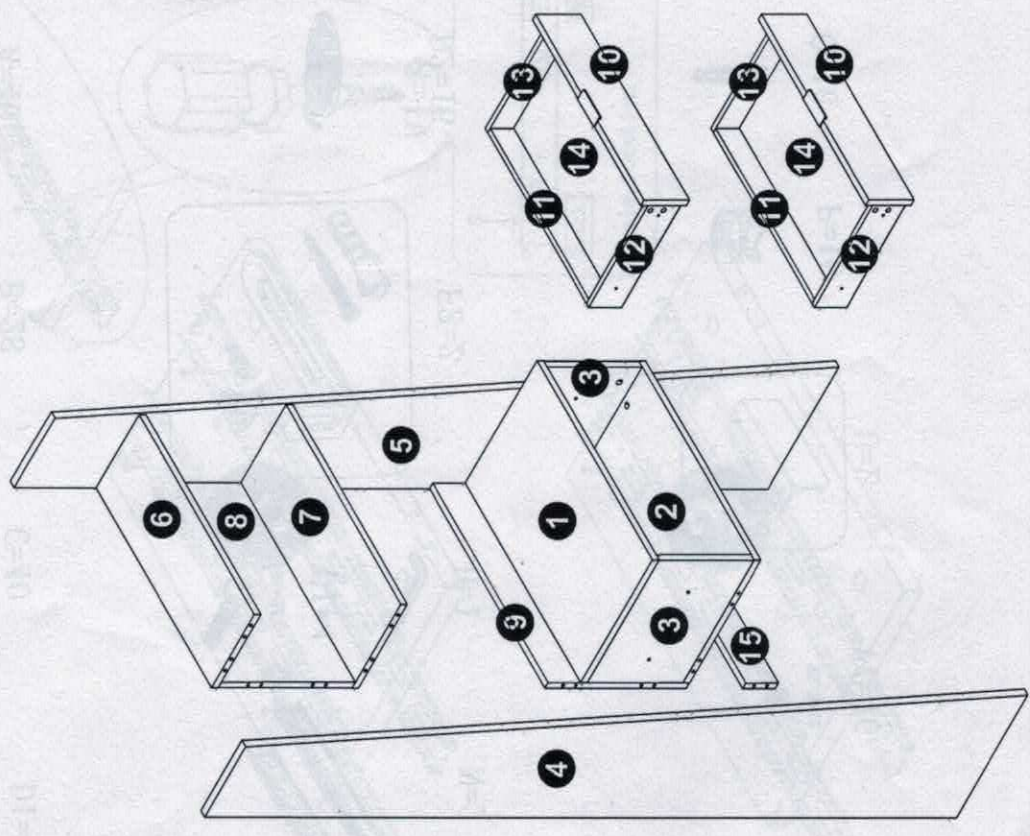

Assembly Instruction
BER102B 2 drawer book shelf

Panel No	Panel Sizes	Quantity
1	568*350*16	1
2	568*350*16	1
3	234*349*16	2
4	1850*350*18	1
5	1850*350*18	1
6	568*210*16	1
7	568*240*16	1
8	568*330*16	1

Panel No	Panel Sizes	Quantity
9	568*346*16	1
10	532*112*16	2
11	486*80*12	2
12	300*80*12	2
13	300*80*12	2
14	486*288*5	2
15	568*80*16	1

Fittings

A=40

B=28

C=40

DI=44

F2=2

D2=16

G1=4

H=1

N=2

O=16

P=16

U=2

M3.5*12

V1=16

1

2

3

4

5

6

7

11

10