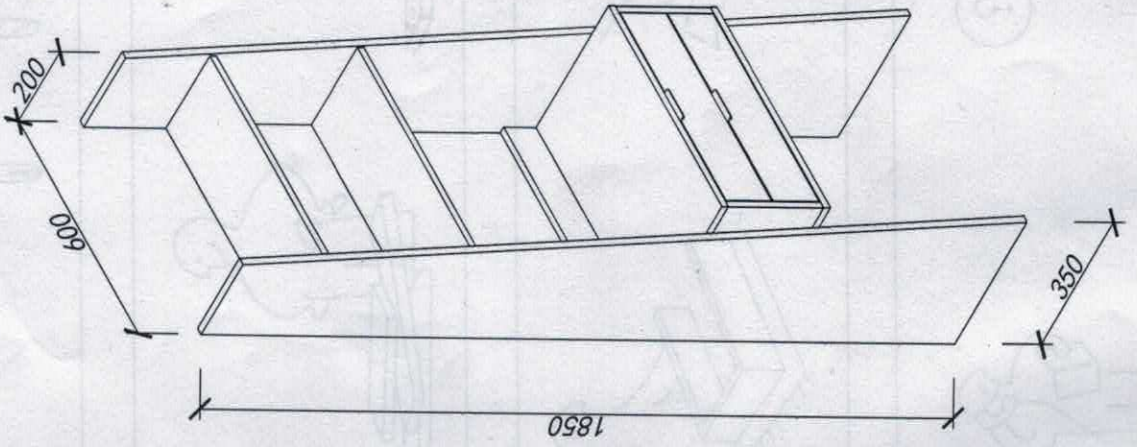

Assembly Instruction
BER102B 2 drawer book shelf

Panel No	Panel Sizes	Quantity
1	568*350*16	1
2	568*350*16	1
3	234*349*16	2
4	1850*350*18	1
5	1850*350*18	1
6	568*210*16	1
7	568*240*16	1
8	568*330*16	1

Panel No	Panel Sizes	Quantity
9	568*346*16	1
10	532*112*16	2
11	486*80*12	2
12	300*80*12	2
13	300*80*12	2
14	486*288*5	2
15	568*80*16	1

Fittings

A=40

B=28

C=40

DI=44

F2=2

D2=16

G1=4

H=1

N=2

O=16

P=16

U=2

M3.5*12

V1=16

1